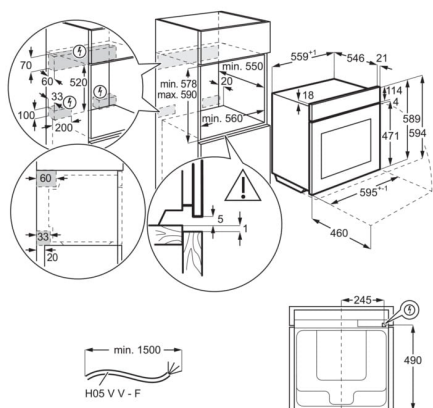

Specifikacija izdelka

Čiščenje pečice	piroliza
Uporabna prostornina notranjosti (l)	71
Razred energijske učinkovitosti	A++
Razpon temperature	30°C - 300°C
Glasnost dB(A)	48
Zunanje mere (VxŠxG) v mm	594x595x567
Vključeni dodatki	enonivojska izvlečna vodila, variabilna
Notranjost	Sivi emajl
Vgradne mere (mm)	590x560x550
Skupna priključna moč (W)	3500
Moč (V)	230
Varovalka (A)	16
Dolžina kabla (m)	1,5
Moč mikrovalov (W)	0
Barva	črna
Poraba energije pri običajnem načinu kroženja zraka (kWh/cikel)	1.09
PNC koda	944188678
Product Partner Code	E - Generic Partner All

PSGBOV180DE0000F